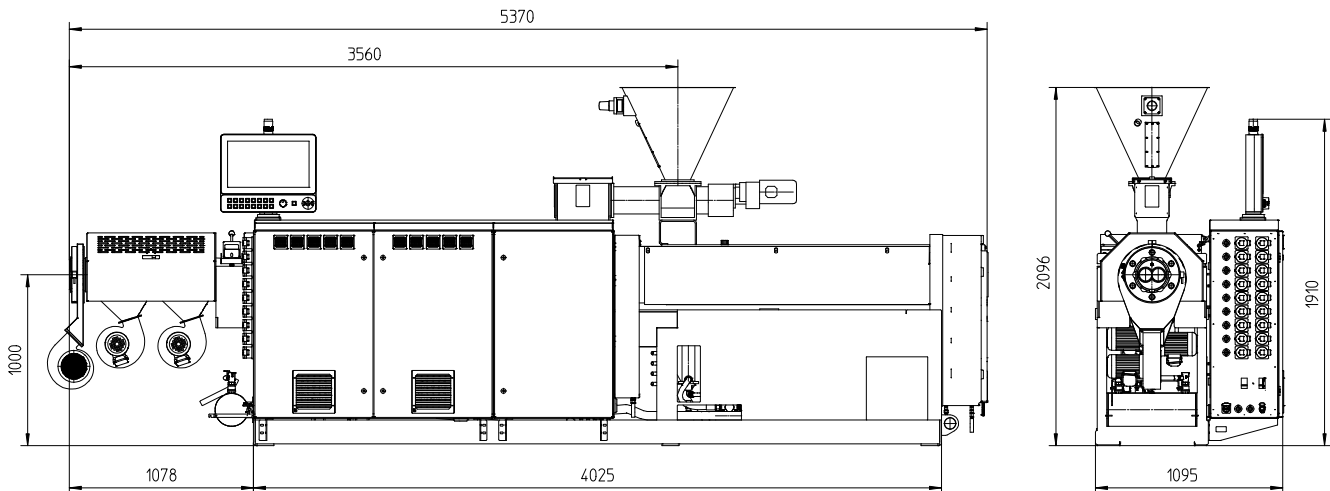

L:D	Schnecken-Ø	Schneckendrehzahl	Schneckendrehmoment	Antrieb
L:D ratio	Screw diameter	Screw speed	Screw torque	Drive
Rapport L/D	Diamètre des vis	Vitesse de vis	Couple de vis	Commande
Relación L/D	Diametro de los tronillos	Revolución de los tornillos	Momento de torsión de los tornillos	Accionamiento
32	90 mm	25 min-1	18.400 Nm	52 kW

Anschlusswert ohne Werkzeug	Extrusionshöhe	Leistung PVC Profil	Anzahl Messstellen	Nettogewicht
Connected load (without die)	Extrusion height	Output PVC profile	Number of measuring points	Net weight
Puissance installée (sans outillage)	Hauteur d'extrusion	Débit profilé PVC	Nombre de zones de chauffage	Poids net
Potencia instalada (sin utillaje)	Altura de extrusión	Rendimiento PVC Perfil	Número de puntos de medición	Peso neto
ca./approx. env./aprox. 140 kW*	1.000 mm	390 kg/h**	7	ca./approx. env./aprox. 5.000 kg

* Kann je nach Anwendung variieren * Subject to variation depending on application

* Peut varier suivant l'application * Puede variar en función de la aplicación

** Leistungsangaben beziehen sich auf PVC-Dryblend ** Output data refer to PVC dryblend

** Les débits sont donnés pur du PVC-U poudre stabilisé au plomb ** Los datos de rendimiento se refieren a PVC-Dryblend

- Bei den in unseren Katalogen und Prospekten enthaltenen technischen Angaben handelt es sich um unverbindliche Richtwerte. Um zugesicherte Eigenschaften handelt es sich nur dann, wenn sie in unseren jeweiligen Auftragsbestätigungen ausdrücklich genannt sind.
- The technical details given in our catalogues and leaflets are examples only and are not guaranteed unless agreed and specified in any relevant Order Confirmation.
- Les informations techniques contenues dans nos catalogues et prospectus sont données à titre indicatif uniquement et sans engagement de notre part. Ces données ne sont garanties que lorsque expressément précisées dans nos confirmations de commande respectives.
- Las especificaciones contenidas en nuestros catálogos y prospectos, se tratan de valores en bruto sin compromiso. Las características aseguradas lo son únicamente cuando estén citadas expresamente en nuestra respectiva confirmación de pedido.